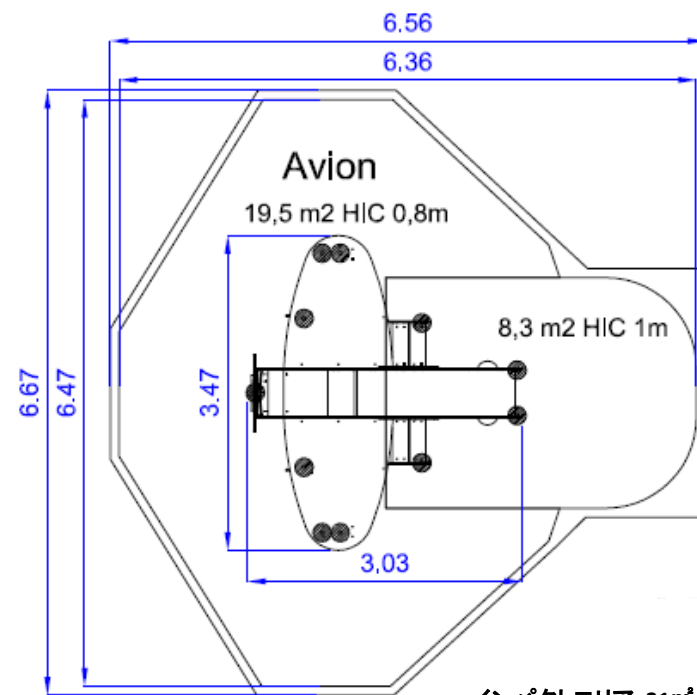

Plane パイロット

対象年齢：1.5歳～6歳

対象人数：8名

高さ：1.48m

輸入元(株)ベル・テール ESPACE LUDO

〒108-0022 東京都港区海岸3-17-7 高取ビル6F

<http://www.belleterre.jp/>

E-mail : info@belleterre.jp