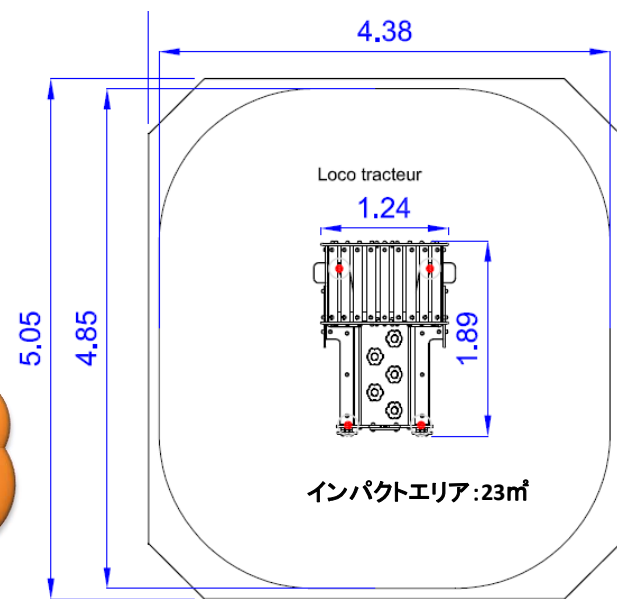

Railway Engine 機関車トンネル

対象年齢：1歳～6歳

対象人数：8名

高さ：1.63m

きかんしゃのって
どこまでいこうかな？
とんねる くぐって
たんけんだ！

輸入元(株)ベル・テール ESPACE LUDO

〒108-0022 東京都港区海岸3-17-7 高取ビル6F

<http://www.belleterre.jp/>