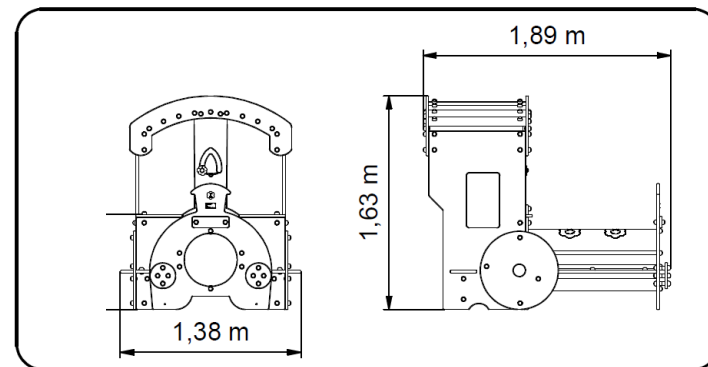

Railway Engine 機関車トンネル

対象年齢：1歳～6歳

対象人数：8名

高さ：1.63m

きかんしゃのって
どこまでいこうかな？
とんねる くぐって
たんけんだ！

輸入元(株)ベル・テール ESPACE LUDO

〒108-0022 東京都港区海岸3-17-7 高取ビル6F

<http://www.belleterre.jp/>