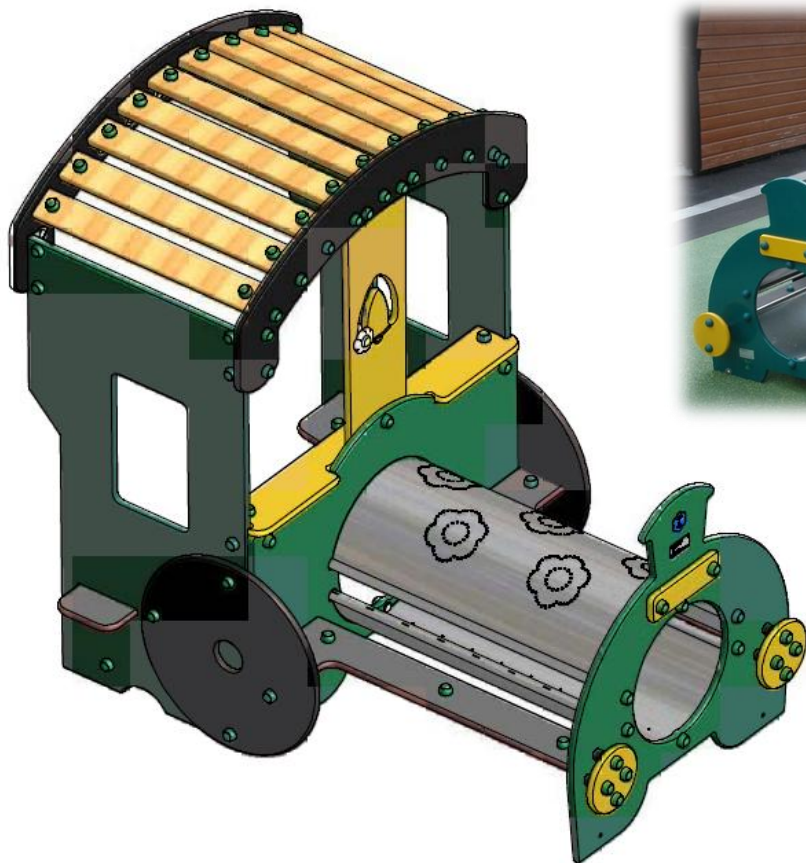

Railway Engine 機関車トンネル

対象年齢：1歳～6歳

対象人数：8名

高さ：1.63m

きかんしゃのって
どこまでいこうかな？
とんねる くぐって
たんけんだ！

輸入元(株)ベル・テール ESPACE LUDO

〒108-0022 東京都港区海岸3-17-7 高取ビル6F

<http://www.belleterre.jp/>