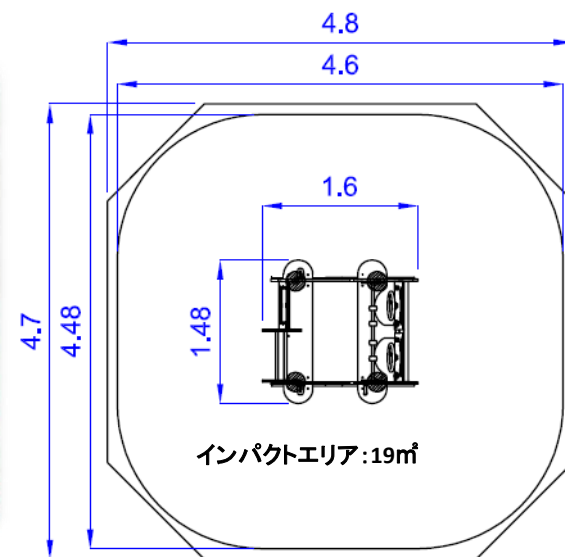

リトルUFO

対象年齢：1.5歳～6歳

対象人数：8名

ぼくらのひみつきは、
ちいさなUFO！
きょうは どのほしで
あそぼうかな？

高さ：1.62m

輸入元(株)ベル・テール ESPACE LUDO

〒108-0022 東京都港区海岸3-17-7 高取ビル6F

<http://www.belleterre.jp/>