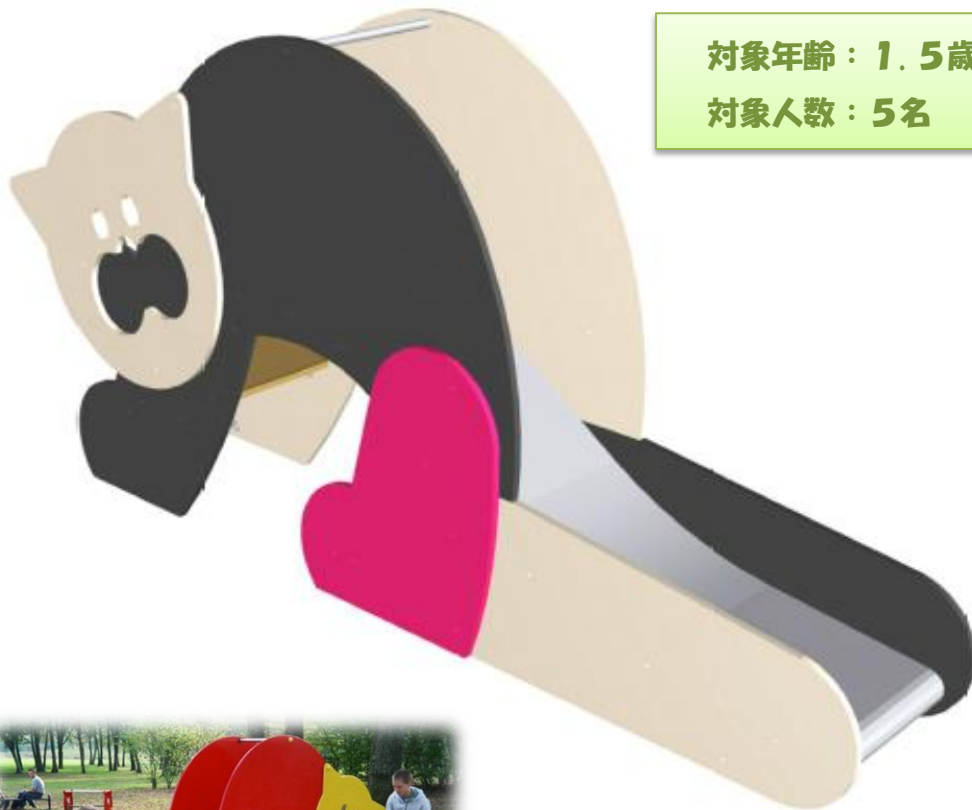

Sleepy Cat スリーピーキャット

対象年齢：1.5歳～6歳

対象人数：5名

高さ：1.57m

まあるいせなかの
カラフルなねこちゃん
ながーいしっぽが
すべりだだよ！

輸入元(株)ベル・テール ESPACE LUDO

〒108-0022 東京都港区海岸3-17-7 高取ビル6F

<http://www.belleterre.jp/>