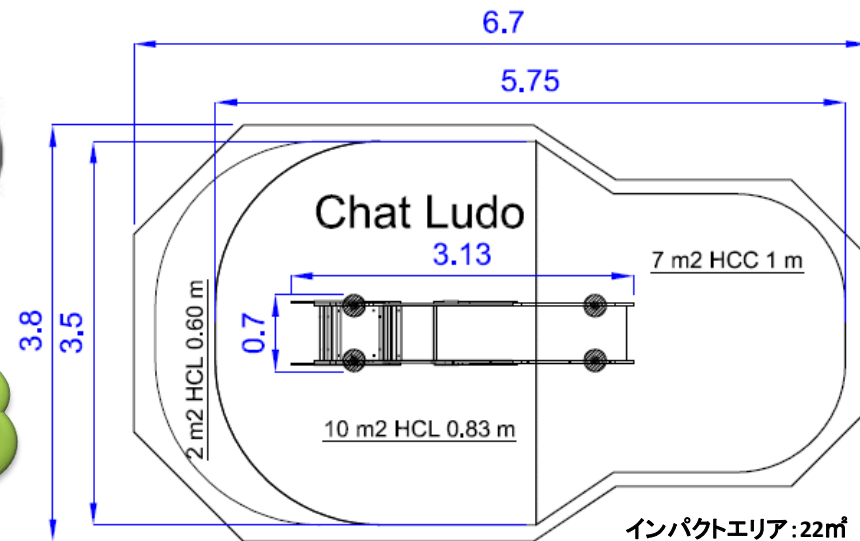

Sleepy Cat スリーピーキャット

対象年齢：1.5歳～6歳

対象人数：5名

高さ：1.57m

まあるいせなかの
カラフルなねこちゃん
ながーいしっぽが
すべりだだよ！

輸入元(株)ベル・テール ESPACE LUDO

〒108-0022 東京都港区海岸3-17-7 高取ビル6F

<http://www.belleterre.jp/>